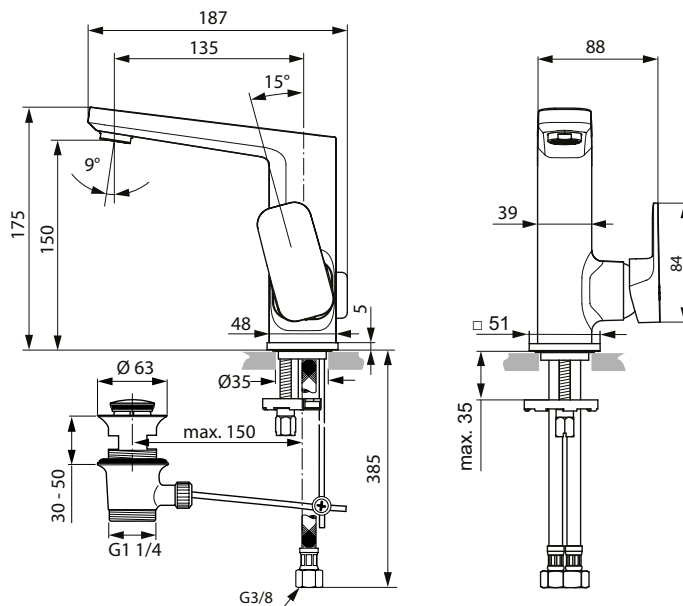

Ideal Standard

Tonic II

Numărul de articol: A6332AA

## Baterie pentru lavoar cu pipa inalta

Cartus ceramic IS 28 mm / Limitator de temperatura - inclus in cutie / Corp turnat din alama dintr-o bucata / Maner metalic cu indicator rosu si albastru - printat pe maner / Aerator ajustabil Cascade cu limitator debit 5 l / min / Ventil metalic / Racorduri flexibile G3 / 8" pentru conectare la alimentarea cu apa / Fixare Easy-Fix / Inel central / In conformitate cu EN817

Culoare: AA - Crom

Mai multe detalii despre produs:

Tip:	Baterii
Montaj:	Montaj pe lavoar
Tip de operare:	Monocomandă
Acreditări:	DIN EN 817, DIN 4109 Gruppe 1
Presiune de funcționare (bar):	3
Debit (L):	5
Orificiu pentru baterie:	1
Greutate netă (kg):	1,9
Materiat:	Alamă sanitară cromată
Înălțime (mm):	175
Lățime (mm):	88
Adâncime (mm):	187